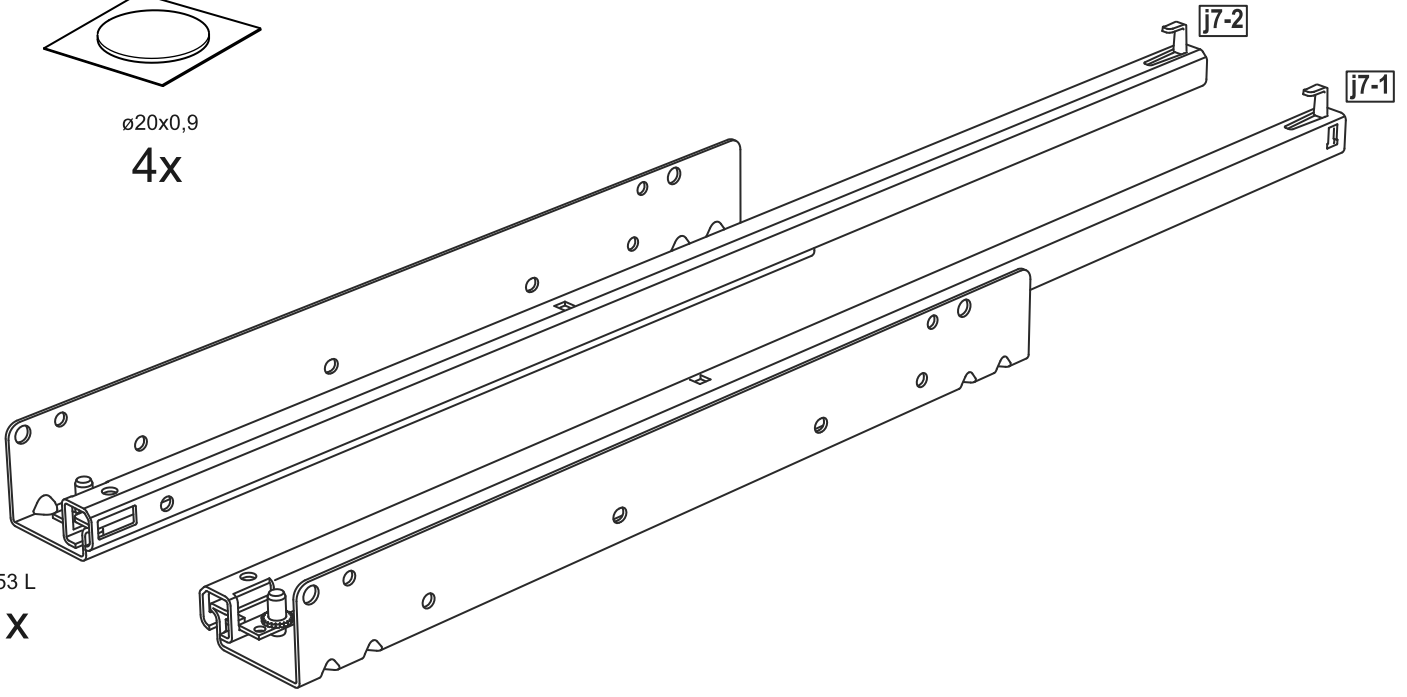

МАКС

ящик 429x579

ящик 629x579

ящик 929x579

ящик 429х579

№ поз.	Наименование	Кол-во	Габаритные размеры, мм
1	фасад ящика	1	429×159×16
2	боковая стенка ящика правая	1	562,5×149×12
3	боковая стенка ящика левая	1	562,5×149×12
4	задняя стенка ящика	1	403×147×16
5	дно ящика	1	414×553×10

ящик 629х579

№ поз.	Наименование	Кол-во	Габаритные размеры, мм
1	фасад ящика	1	679×159×16
2	боковая стенка ящика правая	1	562,5×149×12
3	боковая стенка ящика левая	1	562,5×149×12
4	задняя стенка ящика	1	653×147×16
5	дно ящика	1	664×553×10

ящик 929х579

№ поз.	Наименование	Кол-во	Габаритные размеры, мм
1	фасад ящика	1	929×159×16
2	боковая стенка ящика правая	1	562,5×149×12
3	боковая стенка ящика левая	1	562,5×149×12
4	задняя стенка ящика	1	903×147×16
5	дно ящика	1	914×553×10

e13
 ø20x0,9
 4x

L553 L
 1x

L553 R
 1x

1

2

3

4

6