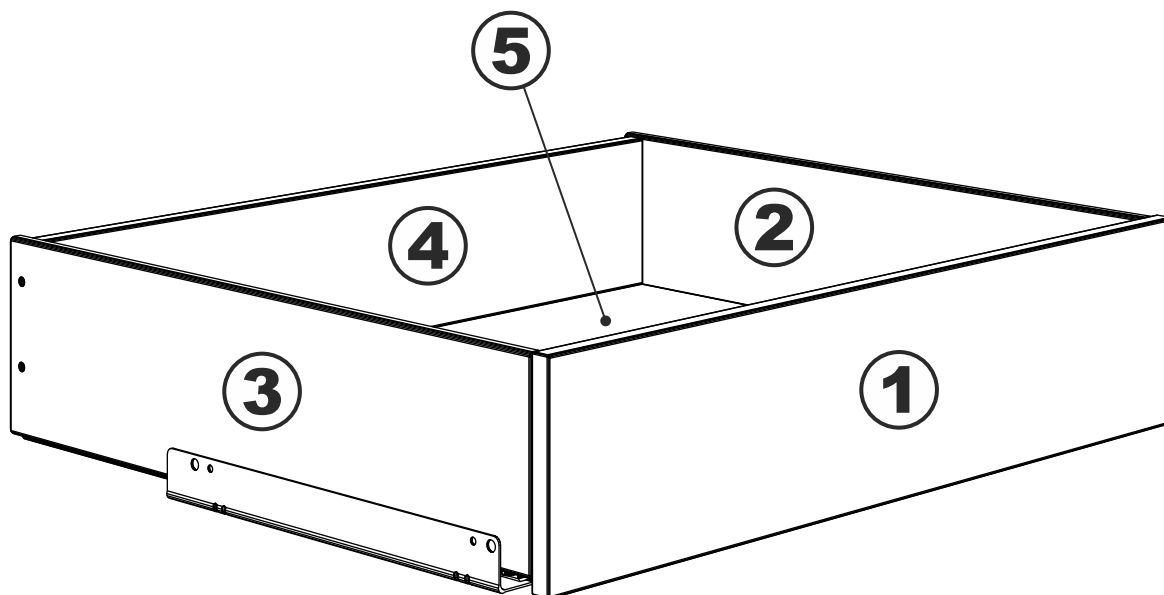

МАКС

ящик 429x579

ящик 629x579

ящик 929x579

ящик 429х579

№ поз.	Наименование	Кол-во	Габаритные размеры, мм
1	фасад ящика	1	429×159×16
2	боковая стенка ящика правая	1	562,5×149×12
3	боковая стенка ящика левая	1	562,5×149×12
4	задняя стенка ящика	1	403×147×16
5	дно ящика	1	414×553×10

ящик 629х579

№ поз.	Наименование	Кол-во	Габаритные размеры, мм
1	фасад ящика	1	679×159×16
2	боковая стенка ящика правая	1	562,5×149×12
3	боковая стенка ящика левая	1	562,5×149×12
4	задняя стенка ящика	1	653×147×16
5	дно ящика	1	664×553×10

ящик 929х579

№ поз.	Наименование	Кол-во	Габаритные размеры, мм
1	фасад ящика	1	929×159×16
2	боковая стенка ящика правая	1	562,5×149×12
3	боковая стенка ящика левая	1	562,5×149×12
4	задняя стенка ящика	1	903×147×16
5	дно ящика	1	914×553×10