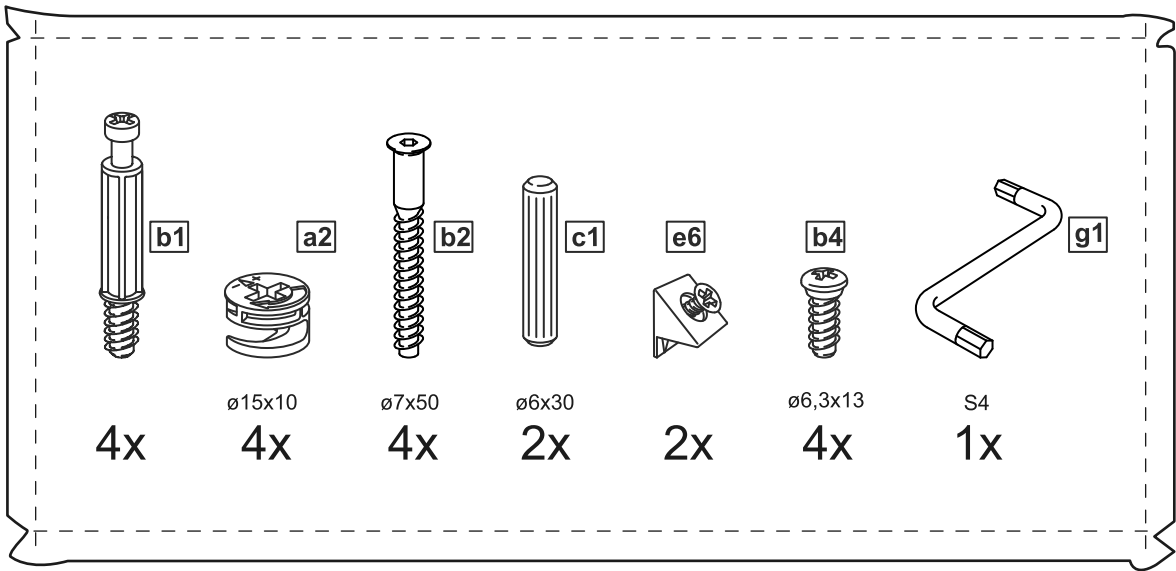

МАКС

ящик 429x579

ящик 629x579

ящик 929x579

ящик 429х579

№ поз.	Наименование	Кол-во	Габаритные размеры, мм
1	фасад ящика	1	429×159×16
2	боковая стенка ящика правая	1	562,5×149×12
3	боковая стенка ящика левая	1	562,5×149×12
4	задняя стенка ящика	1	403×147×16
5	дно ящика	1	414×553×10

ящик 629х579

№ поз.	Наименование	Кол-во	Габаритные размеры, мм
1	фасад ящика	1	679×159×16
2	боковая стенка ящика правая	1	562,5×149×12
3	боковая стенка ящика левая	1	562,5×149×12
4	задняя стенка ящика	1	653×147×16
5	дно ящика	1	664×553×10

ящик 929х579

№ поз.	Наименование	Кол-во	Габаритные размеры, мм
1	фасад ящика	1	929×159×16
2	боковая стенка ящика правая	1	562,5×149×12
3	боковая стенка ящика левая	1	562,5×149×12
4	задняя стенка ящика	1	903×147×16
5	дно ящика	1	914×553×10

e13
 ø20x0,9
 4x

L553 L
 1x

L553 R
 1x

1

2

3

4

6