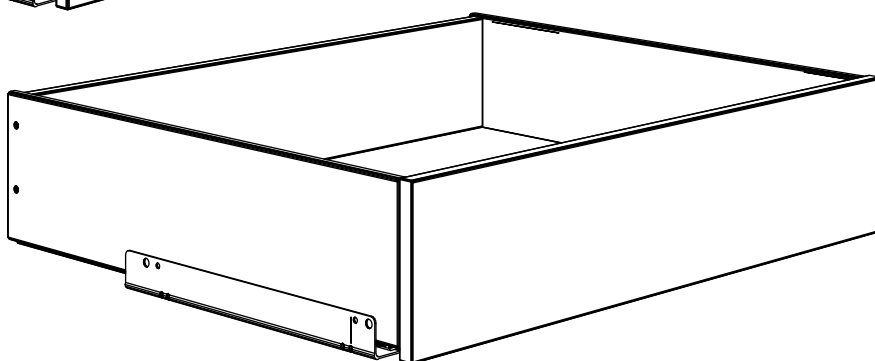

МАКС

ящик 429x579

ящик 629x579

ящик 929x579

ящик 429х579

№ поз.	Наименование	Кол-во	Габаритные размеры, мм
1	фасад ящика	1	429×159×16
2	боковая стенка ящика правая	1	562,5×149×12
3	боковая стенка ящика левая	1	562,5×149×12
4	задняя стенка ящика	1	403×147×16
5	дно ящика	1	414×553×10

ящик 629х579

№ поз.	Наименование	Кол-во	Габаритные размеры, мм
1	фасад ящика	1	679×159×16
2	боковая стенка ящика правая	1	562,5×149×12
3	боковая стенка ящика левая	1	562,5×149×12
4	задняя стенка ящика	1	653×147×16
5	дно ящика	1	664×553×10

ящик 929х579

№ поз.	Наименование	Кол-во	Габаритные размеры, мм
1	фасад ящика	1	929×159×16
2	боковая стенка ящика правая	1	562,5×149×12
3	боковая стенка ящика левая	1	562,5×149×12
4	задняя стенка ящика	1	903×147×16
5	дно ящика	1	914×553×10