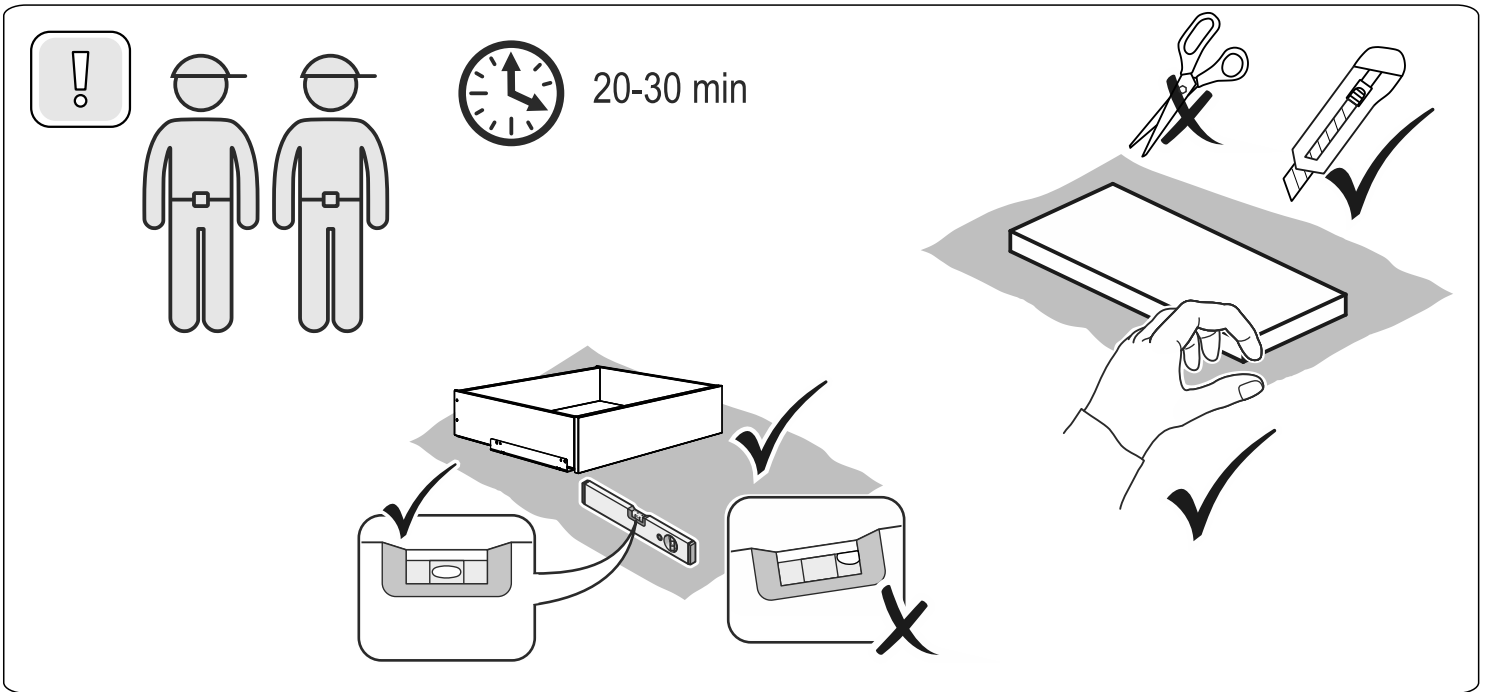

ящик 929х579

№ поз.	Наименование	Кол-во	Габаритные размеры, мм
1	фасад ящика	1	929×159×16
2	боковая стенка ящика правая	1	562,5×149×12
3	боковая стенка ящика левая	1	562,5×149×12
4	задняя стенка ящика	1	903×147×16
5	дно ящика	1	914×553×10