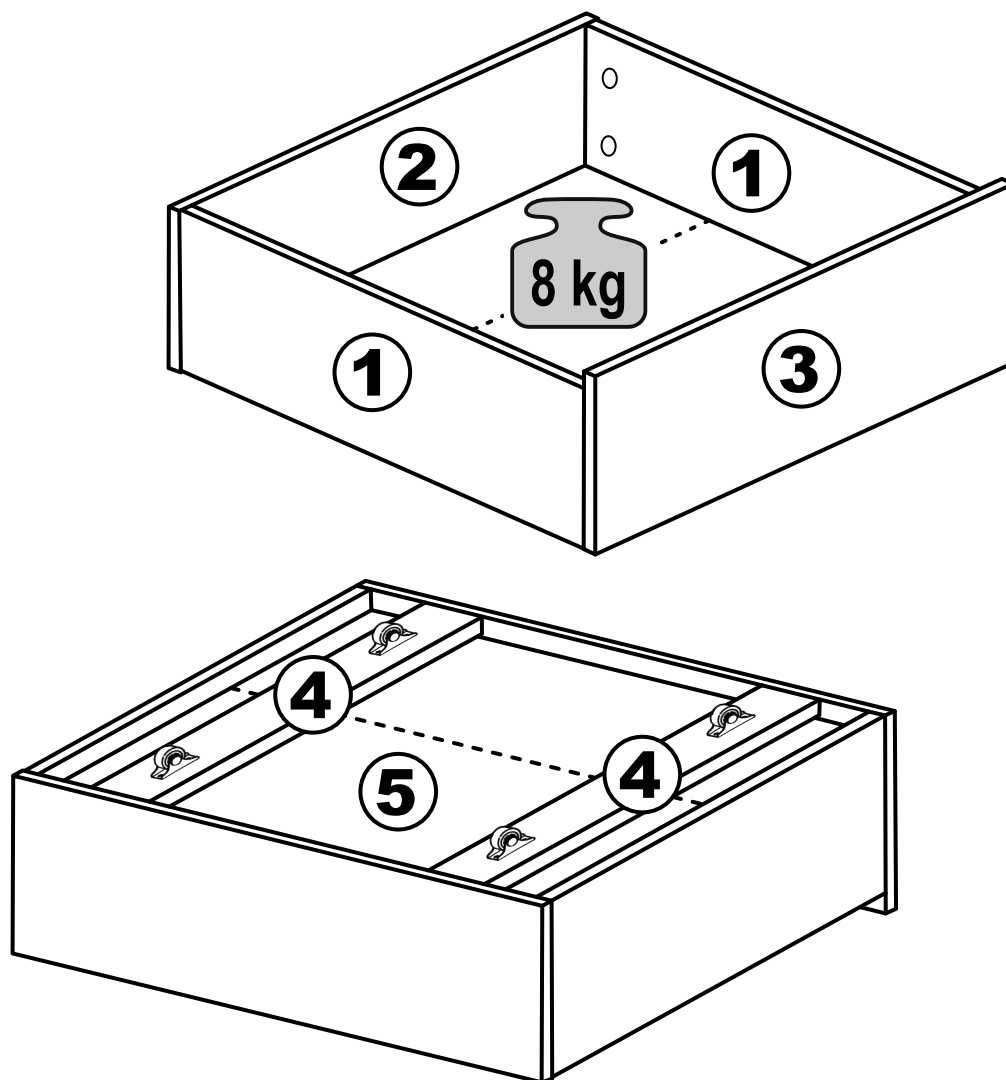

# ОРИОН

**ящик под кровать  
выкатной 60**

№ поз.	Наименование	Кол-во	Габаритные размеры, мм
1	боковая стенка	2	568×180×16
2	задняя стенка малая	1	600×180×16
3	фасад малый	1	600×200×16
4	цоколь малый	2	568×65×16
5	дно ящика малого (двойное)	1	578×579×3

1

2

4

**3**

**4**

**5**

**5**

**6**