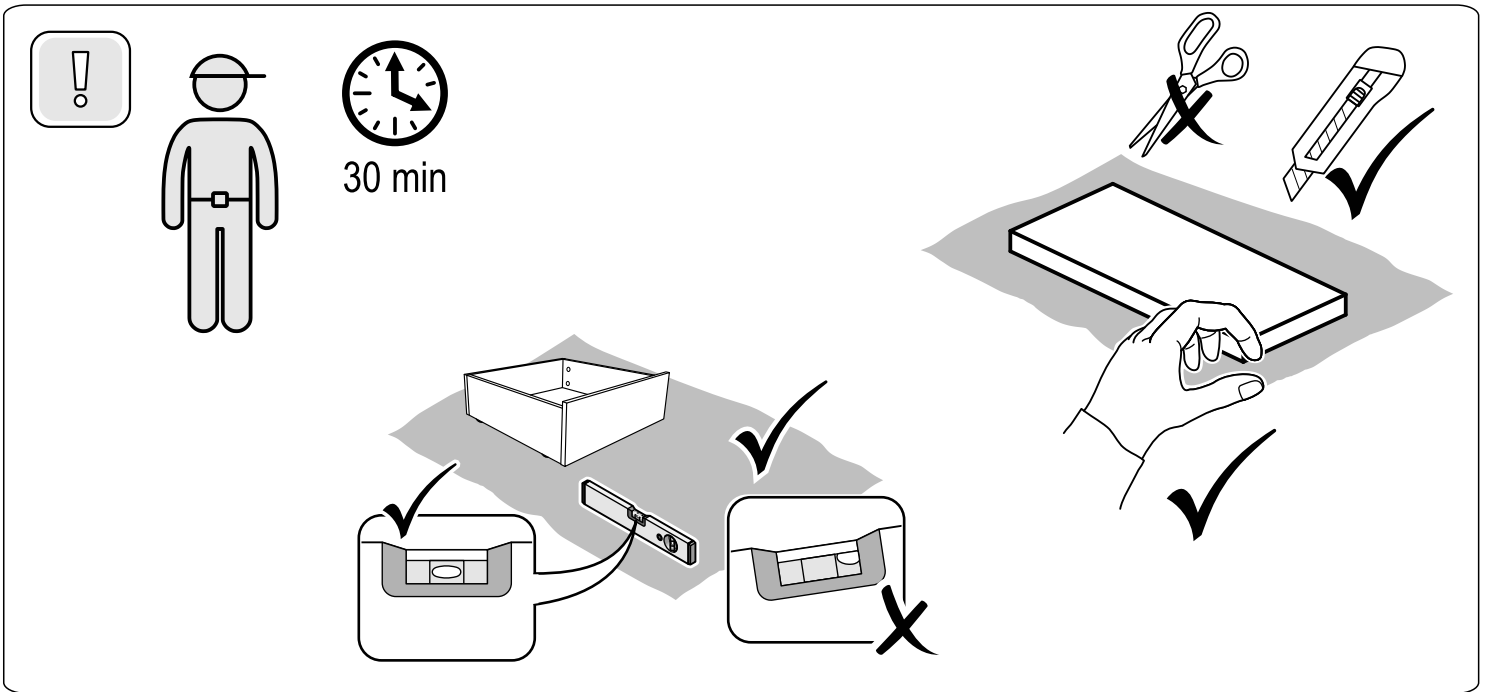

# ОРИОН

**ящик под кровать  
выкатной 60**

№ поз.	Наименование	Кол-во	Габаритные размеры, мм
1	боковая стенка	2	568×180×16
2	задняя стенка малая	1	600×180×16
3	фасад малый	1	600×200×16
4	цоколь малый	2	568×65×16
5	дно ящика малого (двойное)	1	578×579×3