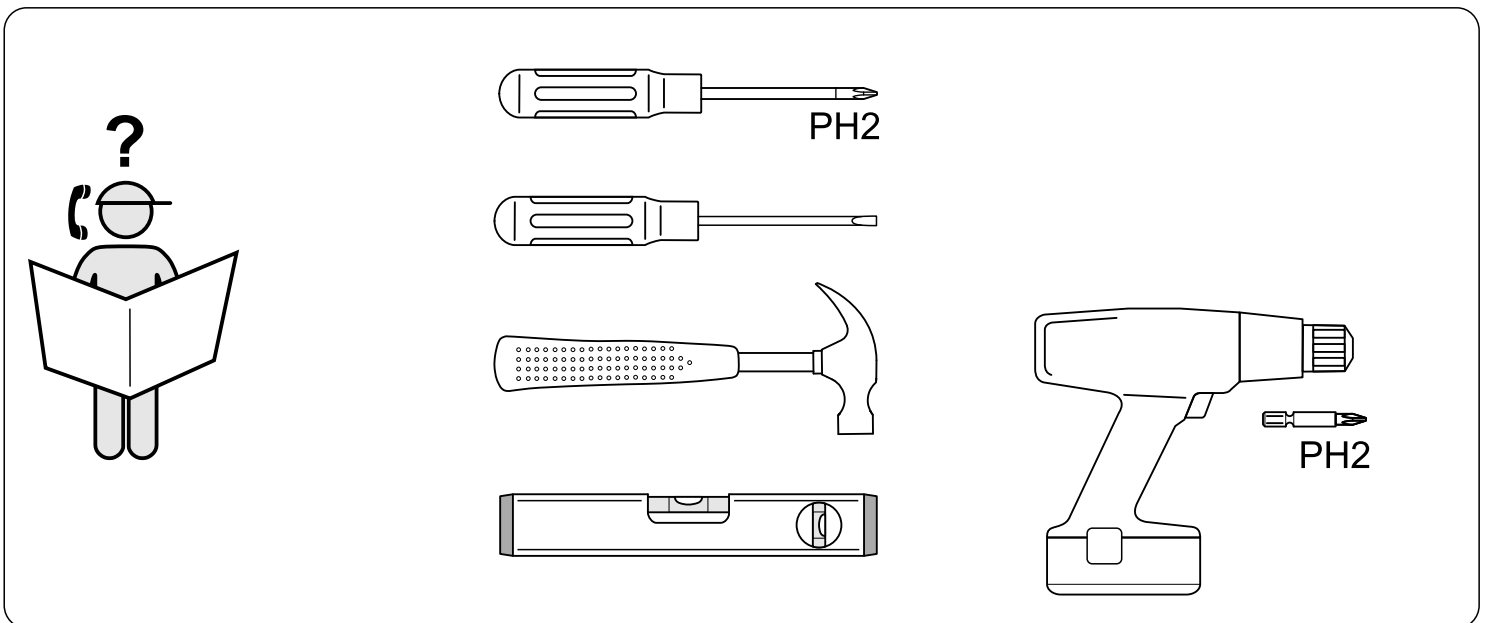

# ОРИОН

**ящик под кровать  
выкатной 60**

№ поз.	Наименование	Кол-во	Габаритные размеры, мм
1	боковая стенка	2	568×180×16
2	задняя стенка малая	1	600×180×16
3	фасад малый	1	600×200×16
4	цоколь малый	2	568×65×16
5	дно ящика малого (двойное)	1	578×579×3

1

2

4

**3**

**4**

**5**

**5**

**6**