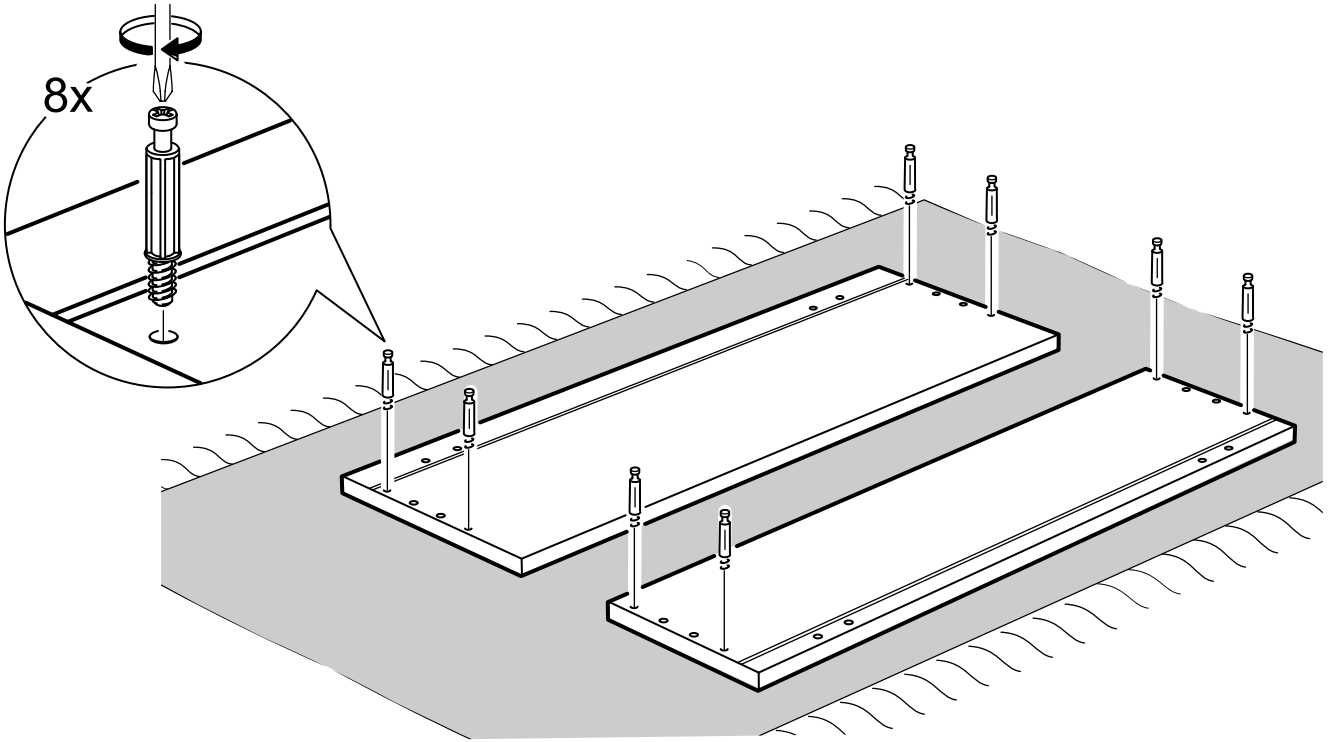

# ОРИОН

**ящик под кровать  
выкатной 60**

№ поз.	Наименование	Кол-во	Габаритные размеры, мм
1	боковая стенка	2	568×180×16
2	задняя стенка малая	1	600×180×16
3	фасад малый	1	600×200×16
4	цоколь малый	2	568×65×16
5	дно ящика малого (двойное)	1	578×579×3

1

2

4

**3**

**4**

**5**

**5**

**6**