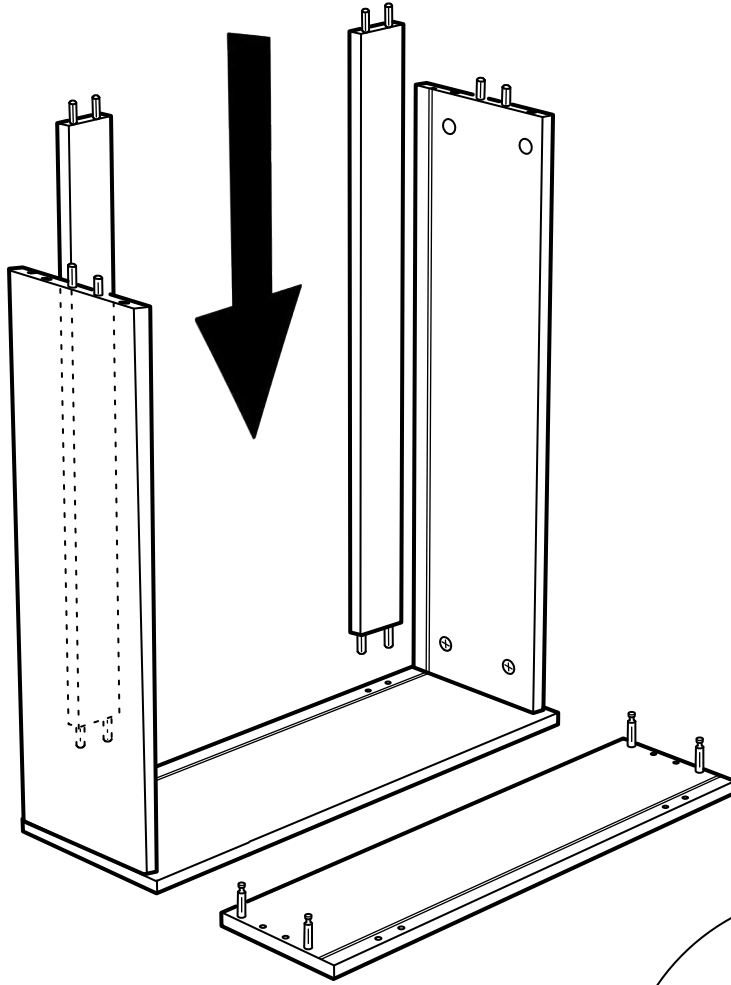

# ОРИОН

**ящик под кровать  
выкатной 60**

№ поз.	Наименование	Кол-во	Габаритные размеры, мм
1	боковая стенка	2	568×180×16
2	задняя стенка малая	1	600×180×16
3	фасад малый	1	600×200×16
4	цоколь малый	2	568×65×16
5	дно ящика малого (двойное)	1	578×579×3

1

2

4

**3**

**4**

**5**

**5**

**6**