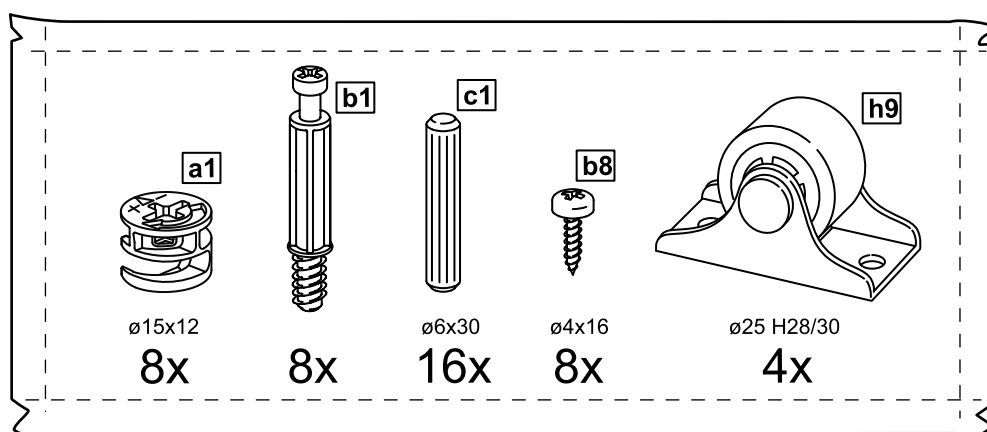

# ОРИОН

**ящик под кровать  
выкатной 60**

№ поз.	Наименование	Кол-во	Габаритные размеры, мм
1	боковая стенка	2	568×180×16
2	задняя стенка малая	1	600×180×16
3	фасад малый	1	600×200×16
4	цоколь малый	2	568×65×16
5	дно ящика малого (двойное)	1	578×579×3

1

2

4

**3**

**4**

**5**

**5**

**6**